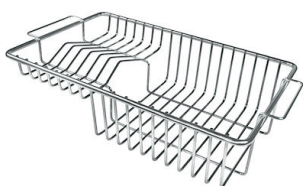

TECHNISCHE DATEN

OPTIONALES ZUBEHÖR

Schneidebrett aus Glas
8631 300

Schneidebrett aus HDPE
8657 001

Schneidebrett Twin aus HPDE
8644 101

Tellerkorb aus Edelstahl
8100 303

* nur in Kombination mit dem Zubehör
8644 101

Weißer Wanne
8153 100

Perforierte Edelstahlwanne
8151 000

* nur in Kombination mit dem Zubehör
8644 101

**Satz Reibe mit Halterung für Ring
und Auffangschale**

8159 101

* nur in Kombination mit dem Zubehör
8644 101

Schneidebrett aus Glas
8633 300

**Schneidebrett Twin aus Iroko-Holz
mit Küchensieb aus Edelstahl**

8644 044

Tellerkorb aus Edelstahl
8100 201

PAARUNGEN

Mischbatterie Gamma
8483 001

OPTIONALE AUTOMATISCHE ABLAUFGARNITUR