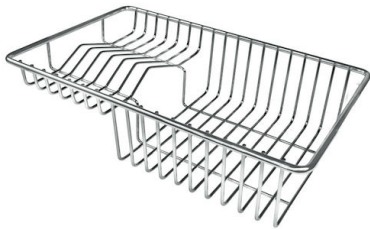

SPÜLBECKEN MIT ENGEM RADIUS

Quadratische Spülen mit modernem Design und erhöhtem Fassungsvermögen. Für minimale Ästhetik in Kombination mit maximaler Praktikabilität.

TIEFES BECKEN

Spülbecken, die dank einer fortschrittlichen Produktionstechnologie eine beachtliche Tiefe von mehr als 20 cm erreichen und eine große Kapazität und Zweckmäßigkeit bei allen Spülvorgängen bieten.

TECHNISCHE DATEN

OPTIONALES ZUBEHÖR

Schneidebrett aus Glas
8631 300

Schneidebrett aus HDPE
8657 001

Schneidebrett Twin aus HPDE
8644 101

Tellerkorb aus Edelstahl
8100 303

* nur in Kombination mit dem Zubehör
8644 101